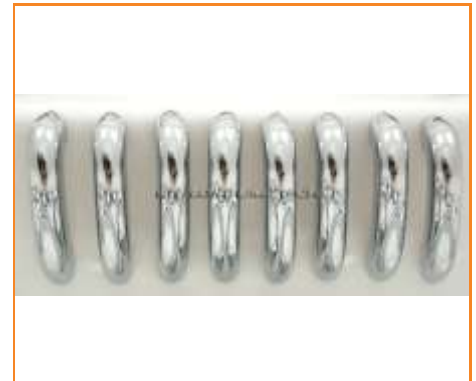

ALC-MIN07

£55.95

**2010+ MINI Countryman (R60) Chrome Antenna Bezel and Washer Jet Covers**

AB-MIN13

£39.95

**2010+ MINI Countryman (R60) Chrome Dashboard Interior Dial Kit**

INT-MIN12

£109.95