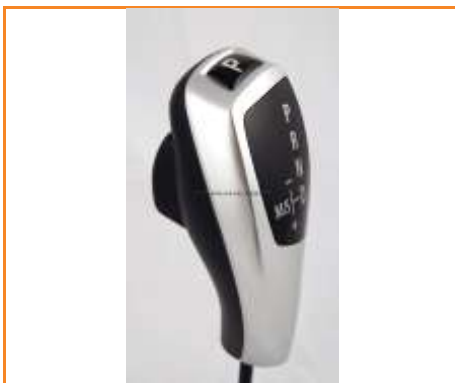

**BMW New Style Shift Gear Knob for E36 E46 E38 E39 E53 E83 X3 X5 Z3 3 5 Series (LHD)**

SG-E46L

£57.95

**BMW New Style Shift Gear Knob for E36 E46 E38 E39 E53 E83 X3 X5 Z3 3 5 Series (RHD)**

SG-E46R

£59.95